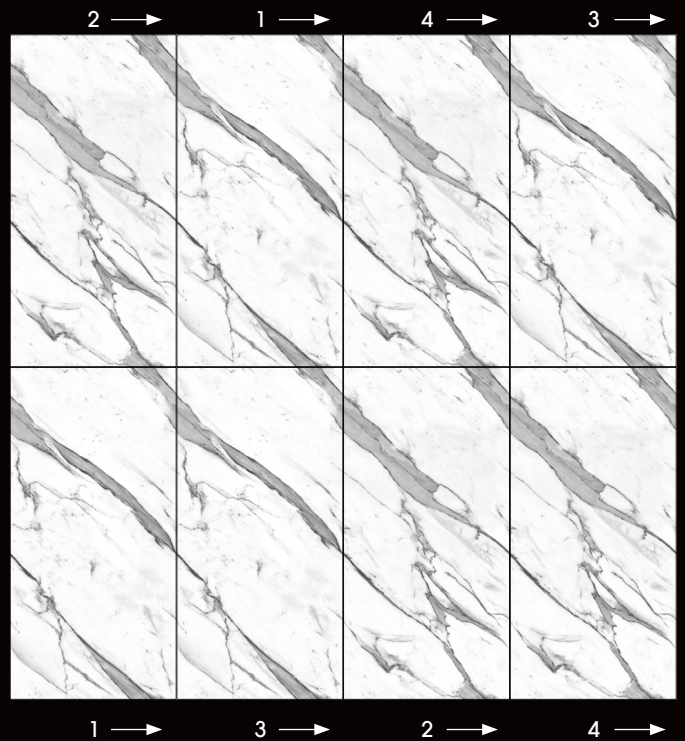

ENDMATCH COMPOSITION

Vuoi saperne di più? Guarda il video.

Would you like to know more? Watch the video.

SCAN ME ❤️