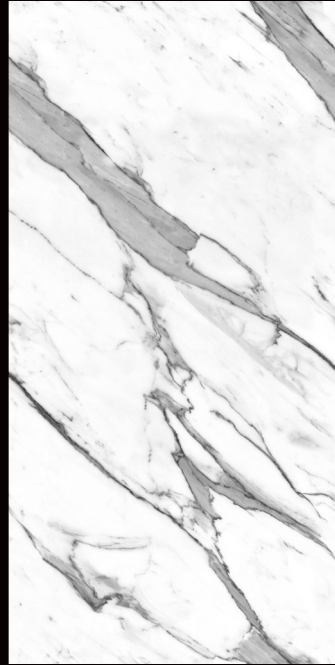

Gres porcellanato levigato rettificato
Polished rectified porcelain tiles

STATUARIO 60x120 | 24"x48"

Vena Continua 60x120 | 24"x48"
Continuous veining 60x120 | 24"x48"

2

ENDMATCH COMPOSITION

Vuoi saperne di più? Guarda il video.

Would you like to know more? Watch the video.

SCAN ME ❤️