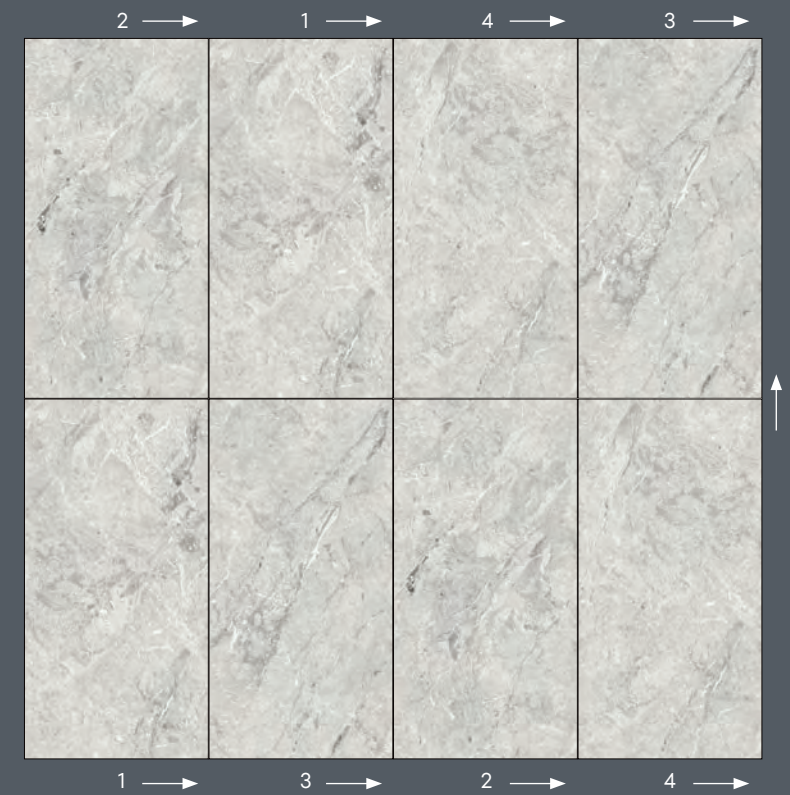

Vena Continua 60x120
Continuous veining 60x120 | 24"x48"

1

2

3

4

M30

ENDMATCH COMPOSITION

Vuoi saperne di più? Guarda il video.