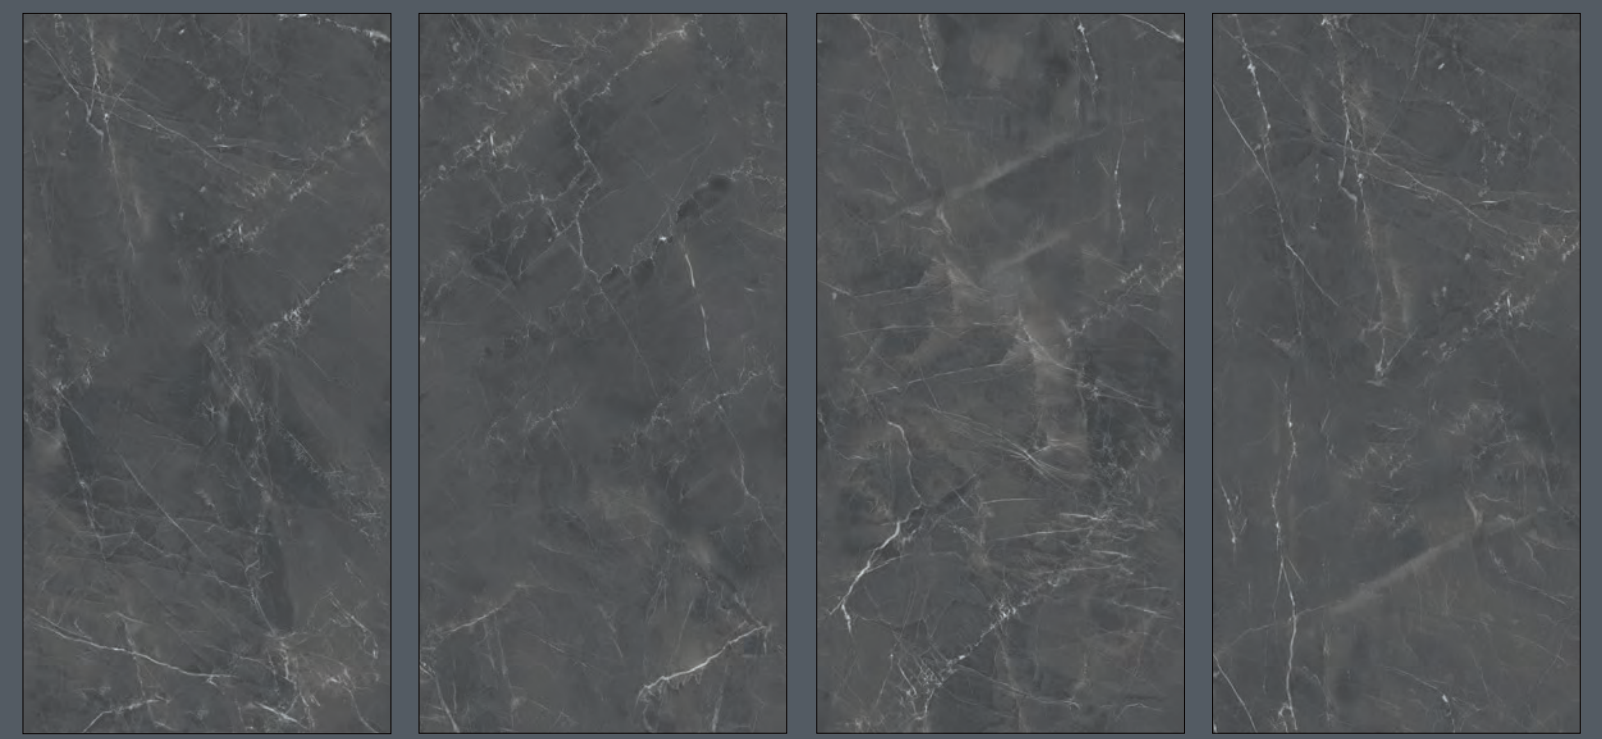

ANTRA 60x120 | 24"x48"

Vena Continua 60x120
Continuous veining 60x120 | 24"x48"

1 2 3 4

M30