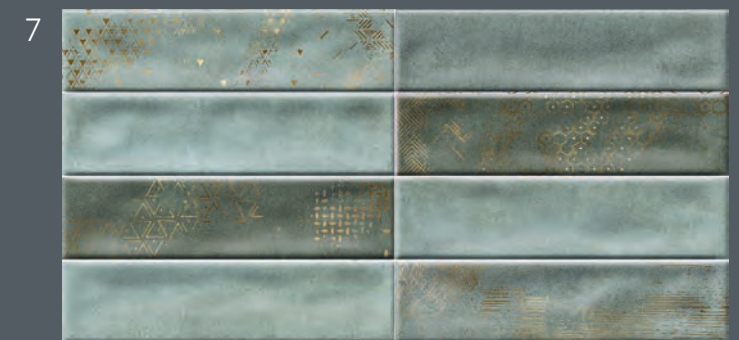

P14

RÉTRO VERDE
30x60 | 12"x24"

M22

RÉTRO VERDE DECOR GOLD
30x60 | 12"x24"

P14

RÉTRO TROPICAL
30x60 | 12"x24"

M22

RÉTRO TROPICAL DECOR GOLD
30x60 | 12"x24"