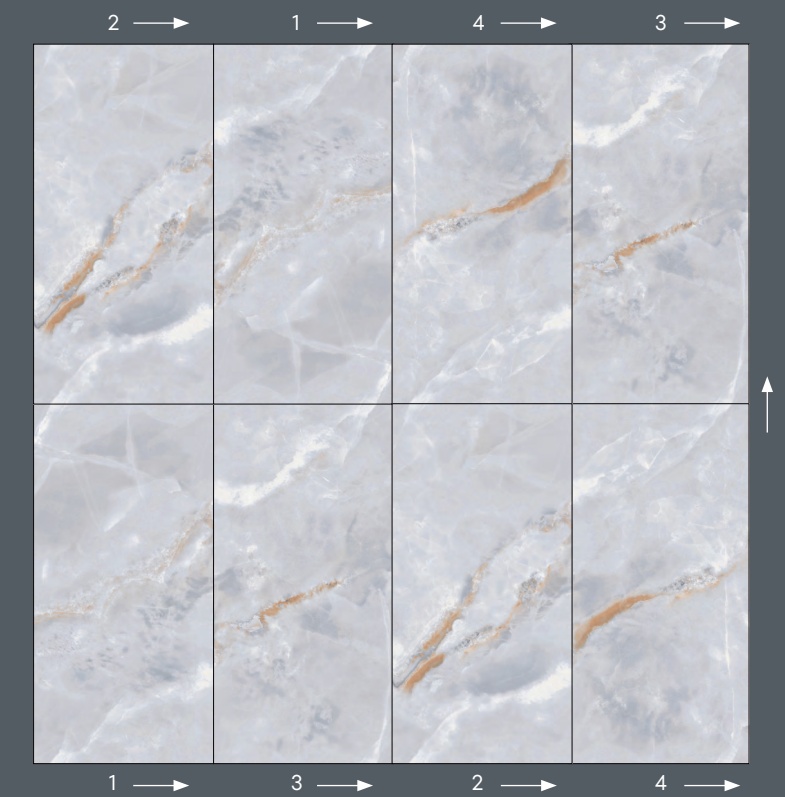

ENDMATCH COMPOSITION