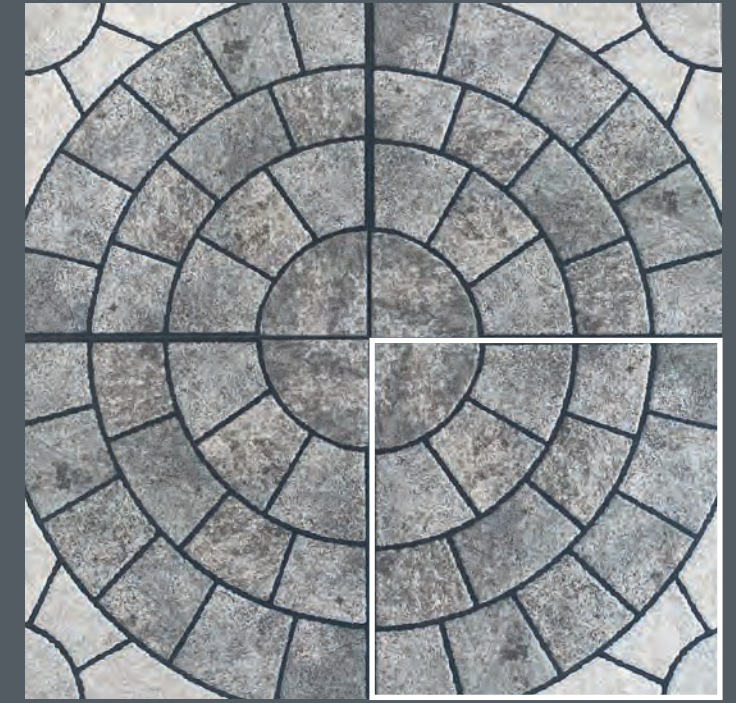

PAVONE SCOGLIO 1002
40x40 | 16"x16"

M25

PAVONE ROCCIA 1004
40x40 | 16"x16"

M25

PAVONE TERRA 1001
40x40 | 16"x16"

M25

Gres porcellanato rettificato
Rectified porcelain floor tiles

ASTER ARGENTO 60x60 | 24"x24"