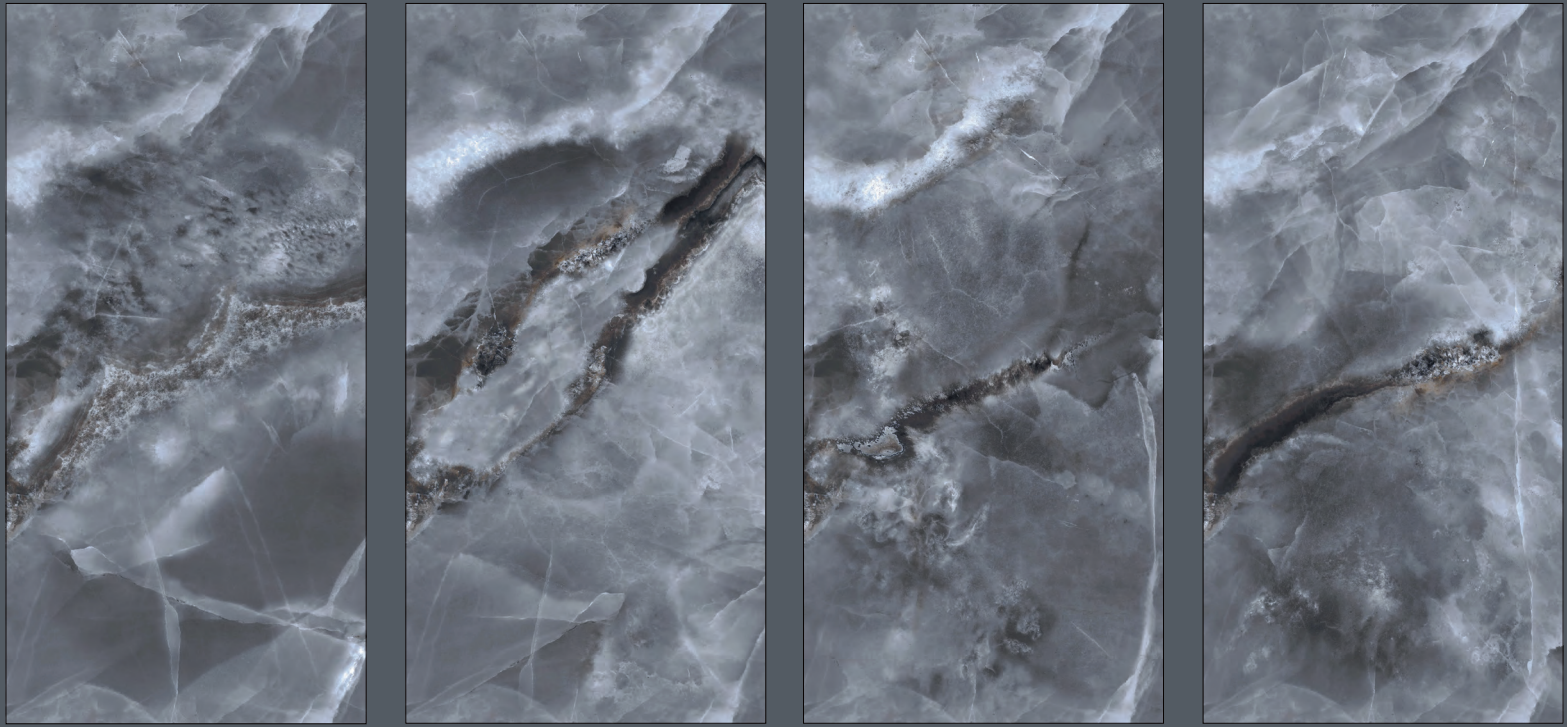

2

4

Vuoi saperne di più? Guarda il video.

Would you like to know more? Watch the video.

SCAN ME

ENDLESS LOVE, EDONYX BLACK 60x120 | 24"x48"

EDONYX BLACK 60x120 | 24"x48"

Vena Continua 60x120
Continuous veining 60x120 | 24"x48"