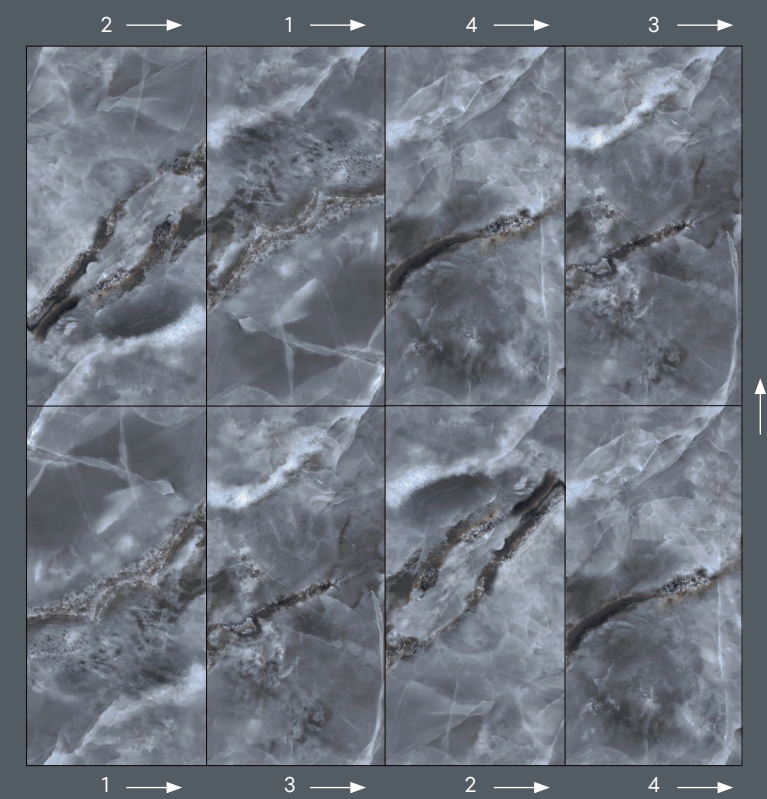

Vuoi saperne di più? Guarda il video.
Would you like to know more? Watch the video.