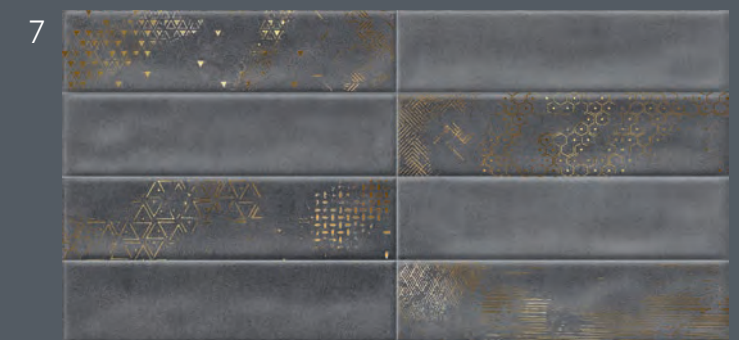

RÉTRO CARBONE DECOR GOLD
30x60 | 12"x24"

P14