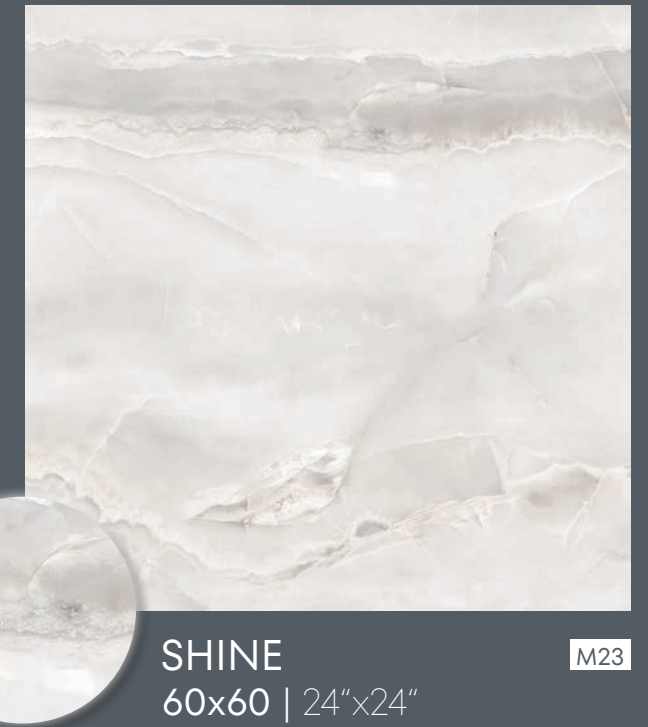

Gres porcellanato levigato rettificato
Polished rectified porcelain tiles

Gres porcellanato levigato rettificato
Polished rectified porcelain tiles

8

4